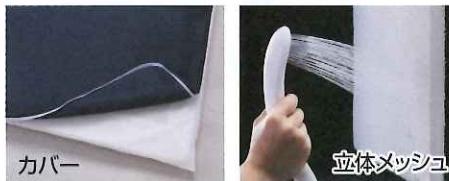

電気毛布や 湯たんぽOK

耐熱温度が150℃以上のポリエステルを使用しているので、電気毛布や湯たんぽなども併用できます。また布団乾燥機もご使用いただけます。

立体編物 キュービックアイ®

全ての商品に、繊維メーカー「ユニチカ」グループの三次元立体編物技術(キュービックアイ)を使用しています。確かな品質をお届けいたします。

キュービック・ボディー プレミアム ご愛用者様の声

寝返りで目が覚める方や
睡眠に「疲れ」を感じる方にも
おすすめです。

※使用感には個人差があります。

大変満足しております。明らかに違う点は朝目覚めて床から起き上がる時、腰が痛くないことです。今までは横を向いたり、うつ伏せになってからゆっくり起き上がっても痛かったのですが仰向けのまま起き上がることが大きな変化です。これからも長く使用させて頂きます。

50代・男性

購入する前に他の会社の商品と弾力性などを比べてみましたが、キュービックボディープレミアムは2枚重ねて頼れる感じの弾力でした。夏の暑い時期でも心地良く眠ることができ、購入して満足です。

30代・女性

寒い季節でも、布団の中は朝まで暖かいです。折り畳んで収納出来るので良いです。以前買ったものはバリバリで畳めないで収納できず困りました。電気毛布や湯たんぽが使えるのが良いです。

60代・女性

※製品のデザインおよび仕様は、予告なしに変更する場合があります。 ※製品の色彩は印刷のため実物とは多少異なることがあります。

株式会社 ニイヤ
相模原市中央区水郷田名2-18-11
TEL:042-762-0320

【お問い合わせ先】 株式会社 ゼンケン

東京都文京区小石川 1-28-1 TEL.03(5840)8270
大阪市淀川区西中島 3-23-15 TEL.06(6304)9535
福岡市中央区大手門 2-5-10-101 TEL.092(738)8668

お問い合わせはフリーダイヤル ☎0120-135232 受付時間(土・日・祝日を除く) AM9:00~PM5:00

www.zenken-net.co.jp