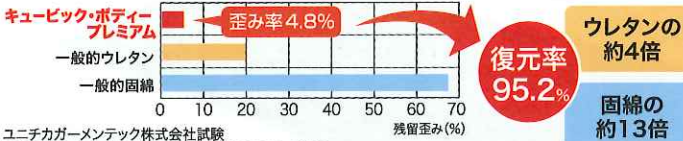

一般的なマットレスの場合

ポリエステル固綿敷布団の上に
キュービック・ボディー®を敷いた場合

ポリエステル固綿敷布団
のみの場合

柔らかいマットレスは腰部に大きな負担が掛かります。
弾性に優れたキュービック・ボディーなら、
バランスの良い寝姿勢が保てます。

つぶれ・へたりに強く長持ち! 一般的な寝具と比べ復元力が 高く、耐久性に優れています。

朝まで すやすや熟睡♪

高反発で無理なく寝返りが
打てるため、朝までぐっすり
眠れます。