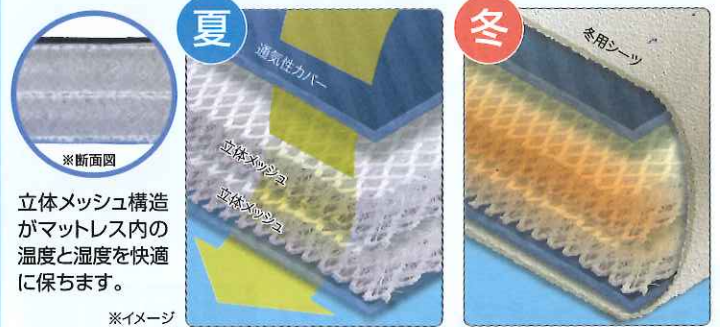

洗濯機で
洗えます!

横向き寝にも
体の重心がまっすぐになるようサポート。首と肩にかかる負担を和らげます。

カバー
ロール材(1枚)
コア材(4枚)
組み合わせ自由自在
真ん中凹形状
片側凸形状

高反発枕 キュービック・ボディー 枕 NPC-050

販売価格 **8,000円(税別)** 洗淨可能 立体メッシュ メッシュ生地

●外形寸法: 幅50cm×奥行30cm ●重量: 約770g ●材質: [カバー・中材]ポリエステル100% ●中国製 ●製造元: (株)ユニチカテクノス

●外形寸法: 幅40cm×奥行40cm×高さ4.5cm ●重量: 約620g ●材質: [カバー・中材]ポリエステル100% ●中国製 ●製造元: (株)ユニチカテクノス

優れた体圧分散

腰や背中の負担を軽減!

高反発だから全身をバランス良く支えます

体圧分散性に優れているので、胸や腰部分などの沈み込みが少なく、寝返りの負担を軽減します。自然と寝返りができるので、朝までぐっすり眠れます。

キュービック・ボディー®の場合

一般的なマットレスの場合

ポリエステル固綿敷布団の上に
キュービック・ボディー®を敷いた場合

ポリエステル固綿敷布団
のみの場合

柔らかいマットレスは腰部に大きな負担が掛かります。
弾性に優れたキュービック・ボディーなら、
バランスの良い寝姿勢が保てます。

つぶれ・へたりに強く長持ち! 一般的な寝具と比べ復元力が 高く、耐久性に優れています。

朝まで すやすや熟睡♪

高反発で無理なく寝返りが
打てるため、朝までぐっすり
眠れます。

抜群の通気性

夏も冬も快適な寝心地!

温度・湿度を適切に調整! 一年中快適です

夏は通気性がよく、温度と湿度を快適に。冬はシーツ等との併用により、
マットレス内に暖かい空気の層がつかられ、体温を逃さず暖かさを保ちます。

2種類のカバー素材で 眠りをサポート!

頭部と脚部は
メッシュ素材、
腰部にはムレを
解消するピケ
(不規則凹凸構造)
を採用しています。

清潔 水洗い

立体メッシュはホコリが出にくく、ダニも棲みにくい環境です。カバーは外して洗濯機で洗え、中材の立体メッシュ部分はシャワーで水洗いできるので、いつでも清潔な状態を保てます。