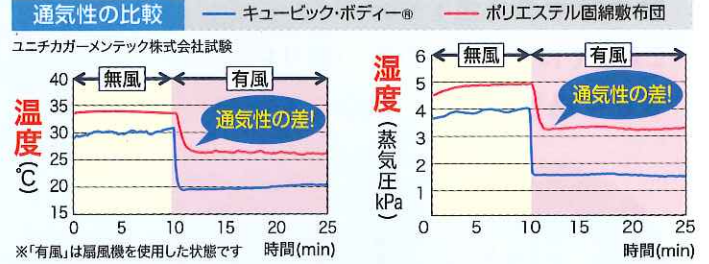

温度・湿度を適切に調整! 一年中快適です

夏は通気性がよく、温度と湿度を快適に。冬はシーツ等との併用により、
マットレス内に暖かい空気の層がつかられ、体温を逃さず暖かさを保ちます。