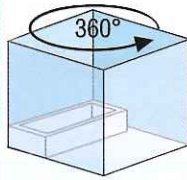

全面アートウォール

グルッと360°
お気に入りの景色に
包まれる心地よさ。

グルッと360°見まわせる
全面アートウォール。
ひとつながりのデザインで、
浴室いっばいに広がるリラク
クス感をお楽しみください。

5,000万点 を超える画像・イラストから
お好みの壁を自由に選べる!