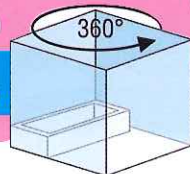

# 心地よいバスルーム

ブルーパラオ  
プラン

浴室内の壁がパノラマのように  
つながったデザインの

全面アートウォール

ブルーパラオプラン 1616/1坪サイズ

- FRP浴槽(スクエアバス、ハンドグリップ)
- シャワースライドバー
- エアインシャワーヘッド
- 浴槽保温
- ふろフタ: 2枚フタ
- 浴槽の洗浄機能: おそうじ浴槽なし
- 照明: ダウンライト
- 鏡: クリーン機能付フルミラー
- 握りバー(1本)