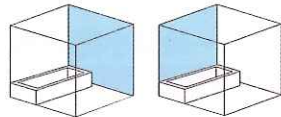

## 全面アートウォール

グルッと360°  
お気に入りの景色に  
包まれる心地よさ。

グルッと360°見まわせる  
全面アートウォール。  
ひとつながりのデザインで、  
浴室いっばいに広がるリラク  
クス感をお楽しみください。

5,000万点 を超える画像・イラストから  
お好みの壁を自由に選べる!

## NEW アートウォールプラス

選べる  
画像の  
一例

ご自宅のパソコンから専用シミュレーターで  
お気に入りの画像を選ぶだけ!

専用ページへアクセス! [アートウォールプラス](#) [検索](#)

ハッピーピンクフルーツ

## ワンポイントアートウォール

壁に一枚の絵画を描いたような  
印象的なウォール。

ワンポイントアートウォールは、1つの壁面全体を使っ  
てデザインパターンを表現。水栓側の壁と浴槽側の壁  
が選べます。

ワンポイント リバースウッドナチュラル

## 全面セレクトウォール&ワンポイントセレクトウォール

自由に組み合わせれば  
我が家らしいバスルームに。

壁全面を同じ柄にしても、壁の一面だけにデザインの  
アクセントをつけてもOK。自由な組み合わせでお好  
みのバス空間が演出できます。