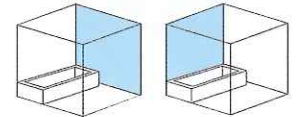

## 全面アートウォール

グルッと360°  
お気に入りの景色に  
包まれる心地よさ。

グルッと360°見まわせる  
全面アートウォール。  
ひとつながりのデザインで、  
浴室いっばいに広がるリラク  
クス感をお楽しみください。

5,000万点 を超える画像・イラストから  
お好みの壁を自由に選べる!

## NEW アートウォールプラス

選べる  
画像の  
一例

ご自宅のパソコンから専用シミュレーターで  
お気に入りの画像を選ぶだけ!

専用ページへアクセス! [アートウォールプラス](#) [検索](#)

ハッピーピンクフルーツ

## ワンポイントアートウォール

壁に一枚の絵画を描いたような  
印象的なウォール。

ワンポイントアートウォールは、1つの壁面全体を使っ  
てデザインパターンを表現。水栓側の壁と浴槽側の壁  
が選べます。

ワンポイント リバースウッドナチュラル

## 全面セレクトウォール&ワンポイントセレクトウォール

自由に組み合わせれば  
我が家らしいバスルームに。

壁全面を同じ柄にしても、壁の一面だけにデザインの  
アクセントをつけてもOK。自由な組み合わせでお好  
みのバス空間が演出できます。