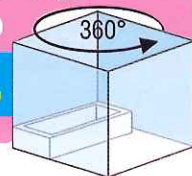

# 心地よいバスルーム

ブルーパラオ  
プラン

浴室内の壁がパノラマのように  
つながったデザインの

全面アートウォール

ブルーパラオプラン 1616/1坪サイズ

- FRP浴槽(スクエアバス、ハンドグリップ)
- シャワースライドバー
- エアインシャワーヘッド
- 浴槽保温
- ふろフタ: 2枚フタ
- 浴槽の洗浄機能: おそうじ浴槽なし
- 照明: ダウンライト
- 鏡: クリーン機能付フルミラー
- 握りバー(1本)