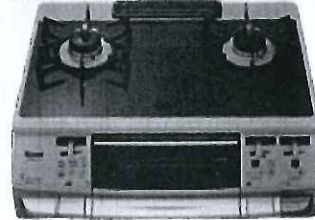

## 訳ありお買い得セール

限定 10台

ホーチキ 住宅用火災警報器  
**¥2,000-**(取付工賃込)  
(SS-2LP-10HCB 定価 オープン)

単独型の煙式(光電式)  
 お知らせ音はブザータイプです。  
 取付不要の場合は**¥1,500-**

限定 1台

リンナイ ガス赤外線ストーブ  
**¥10,000-**  
(R-613PMSⅢ木造9畳 定価¥28,455)

電源いらず。ガスコンセントと専用ガスコードがあれば停電時でも使用できます。  
 ◎未開封ですが段ボールに汚れ有

限定 1台

リンナイ ガステーブル(両面焼グリル)  
**¥58,000-**  
(ハオS660VCTX(NB)-L 定価¥89,040)

左コンロ: 強火・揚げ物温度調整機能  
 右コンロ: 自動炊飯機能・調理タイマー付  
 グリル: 水無し両面焼グリル・グリルタイマー付

アリス 炊飯鍋付  
(RTR-300D1 定価¥4,410-)

「秋・冬のECOガスキャンペーン実施中」2012年1月31日まで。まもなく終了！